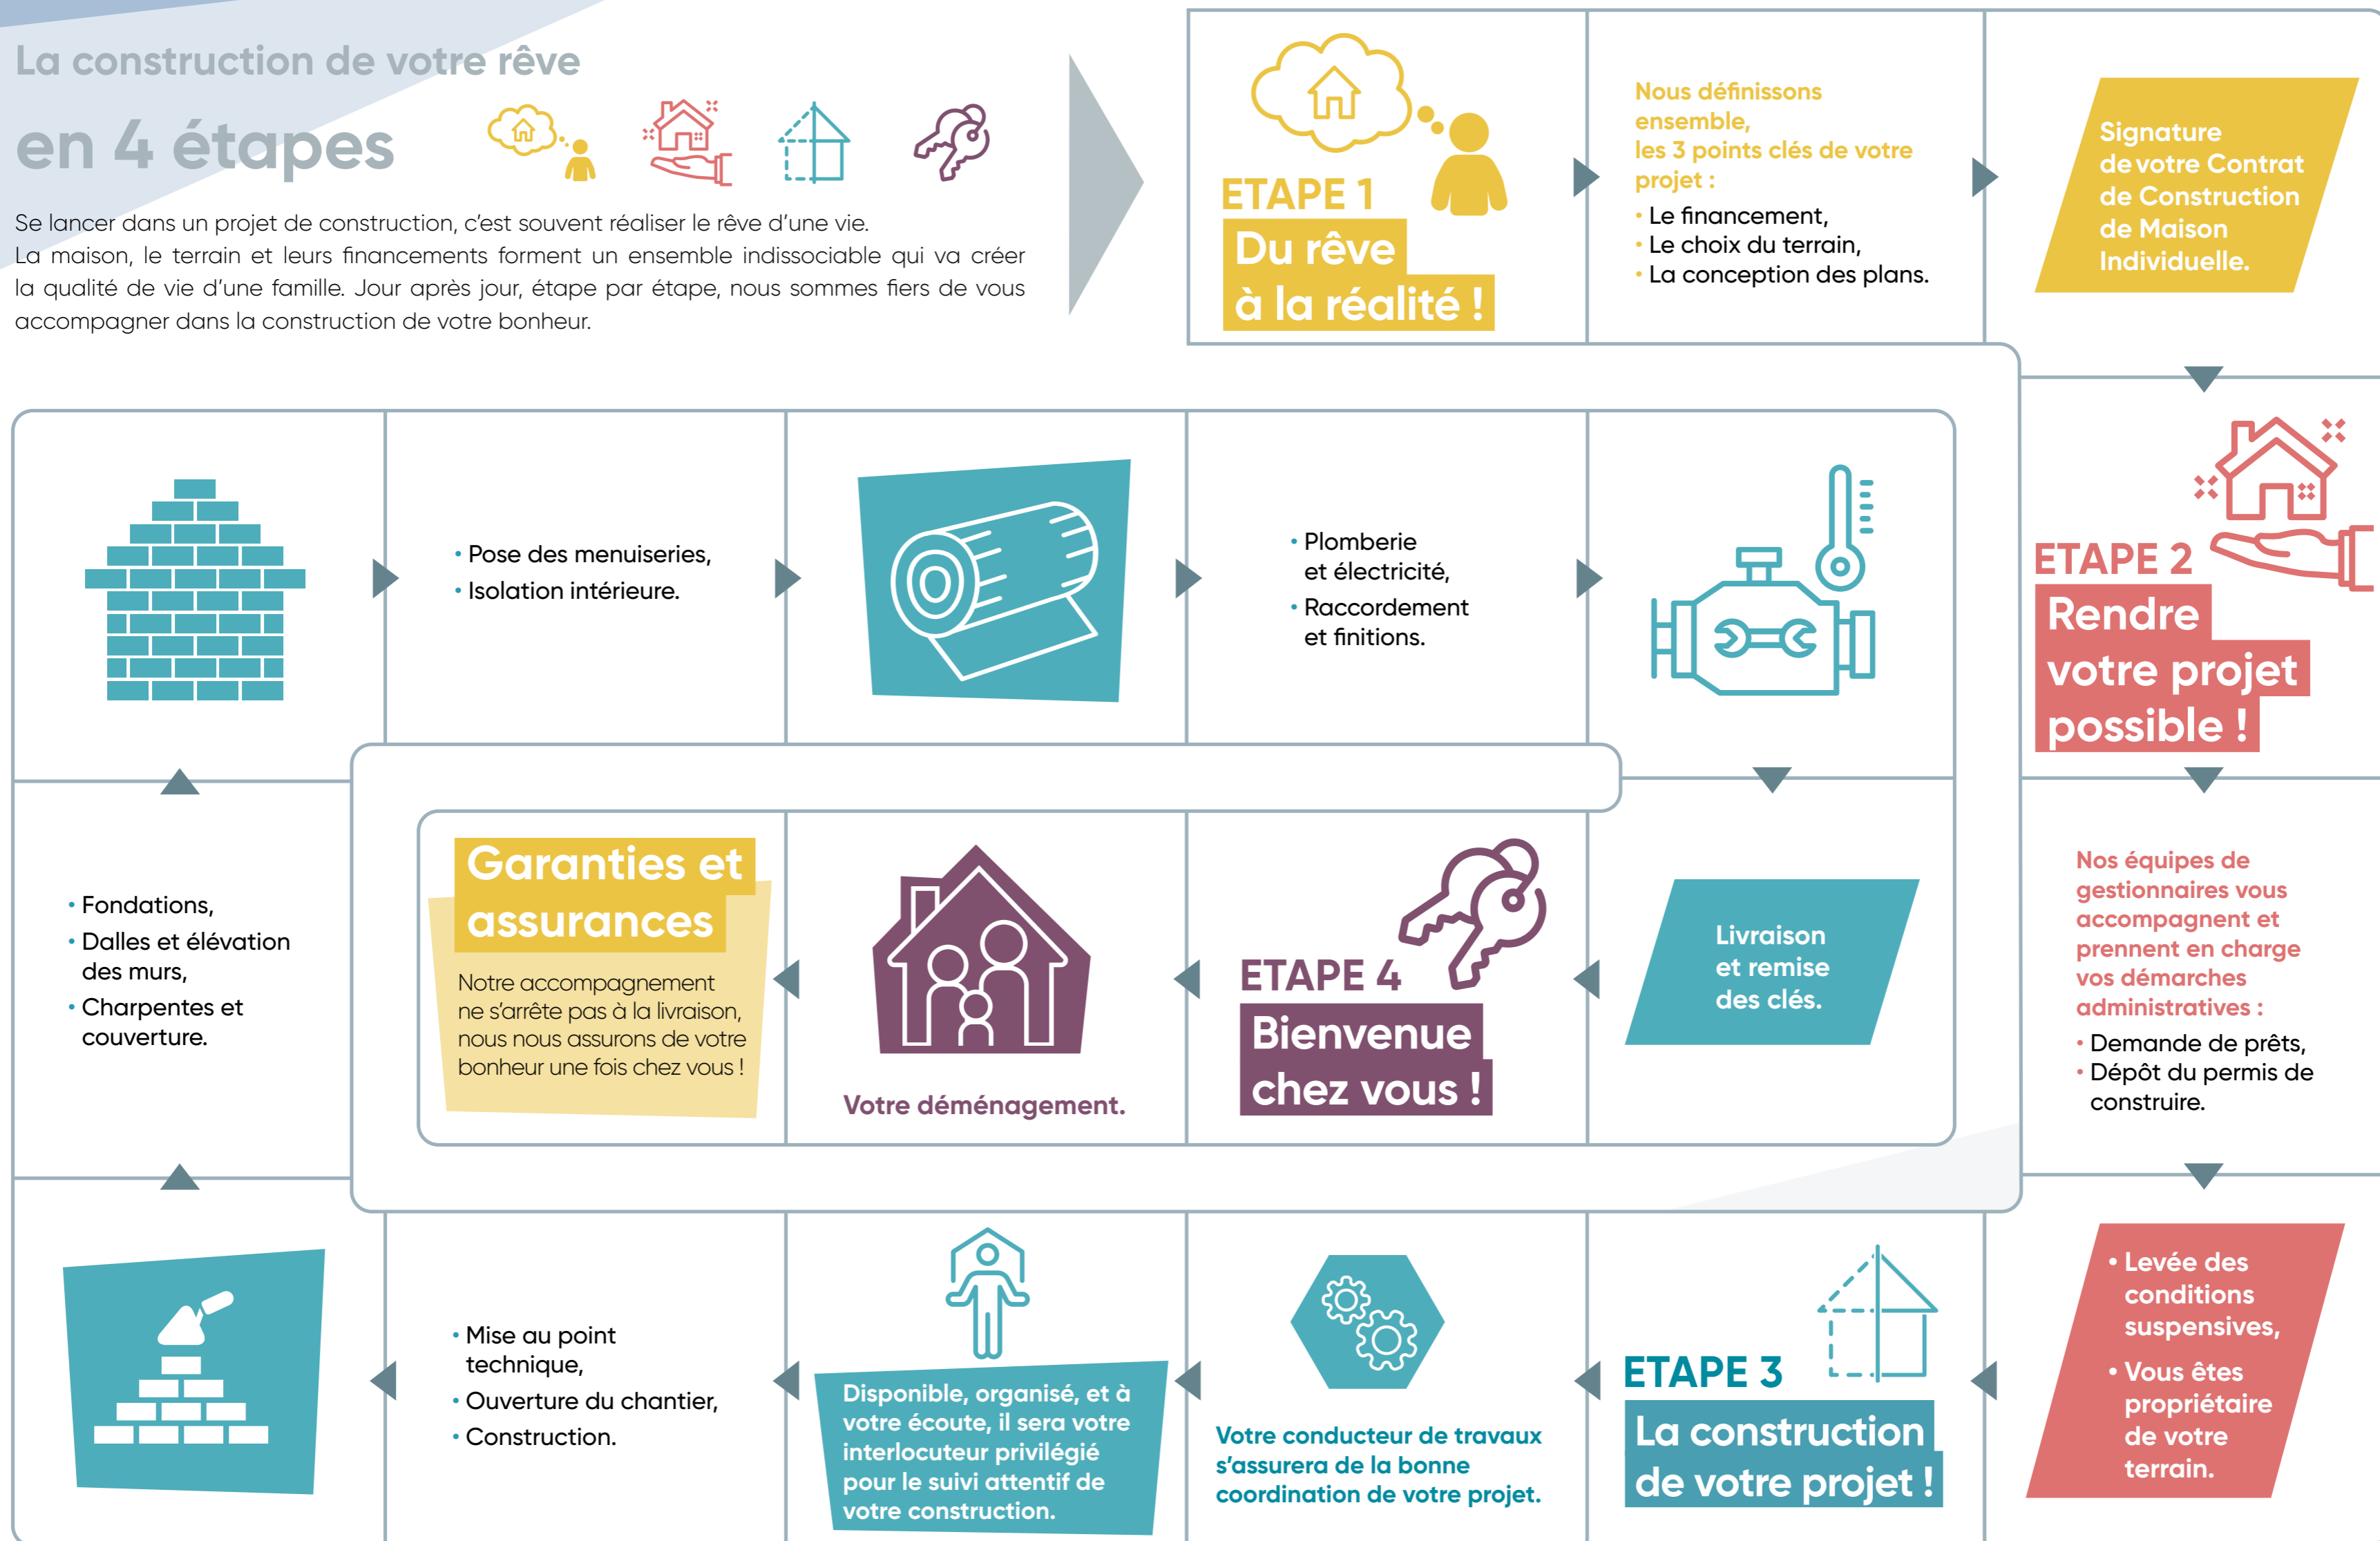

La promesse

Le bureau d'études et l'équipe commerciale disposent d'outils performants vous permettant de visualiser votre projet en 3D et de pouvoir définitivement vous projeter dans votre future maison.

PROJET

2

Votre projet de construction, du rêve à la réalité !

La construction de votre rêve en 4 étapes

Se lancer dans un projet de construction, c'est souvent réaliser le rêve d'une vie. La maison, le terrain et leurs financements forment un ensemble indissociable qui va créer la qualité de vie d'une famille. Jour après jour, étape par étape, nous sommes fiers de vous accompagner dans la construction de votre bonheur.

Construction & Garanties

La réalisation de votre rêve

vosre maison se construit

La construction de sa maison est souvent le projet d'une vie, la réalisation d'un rêve de famille où l'on s'est imaginé et projeté durant de nombreux mois. Afin de vous assurer une expérience paisible et sereine, les équipes Maisons France Confort mettent tout en œuvre avec leurs partenaires et artisans afin de rester à votre écoute, vous informer et vous garantir le respect des prestations, des délais et des réglementations.

Votre conducteur de travaux sera votre interlocuteur unique et privilégié durant toute la durée de votre chantier. Il assurera son suivi, la coordination des intervenants, et maintiendra des échanges réguliers avec vous pour votre parfaite information. Tout notre savoir-faire est mis à votre disposition par l'utilisation de matériaux, de process et de technologies éprouvées et maîtrisées pour le confort et le bien-être de toute la famille.